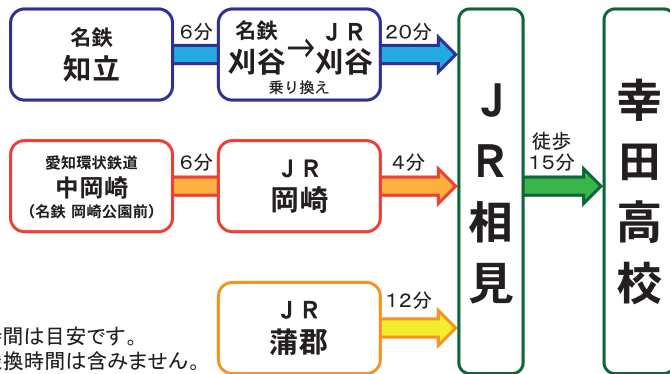

<部活動見学>

バレーボール（女子）・バスケットボール・テニス・卓球・サッカー・陸上競技・剣道
弓道・野球・茶道・華道・美術・吹奏楽・合唱・将棋

<部活動体験>

1. 茶道 2. 華道 3. 美術 4. 吹奏楽 5. 合唱 6. 将棋

※体験希望者は、表面の申込書に番号を記入してください。

<部活動作品展示>

華道・写真・家庭・文芸・書道

～幸田高校アクセス MAP～

電車通学時間MAP