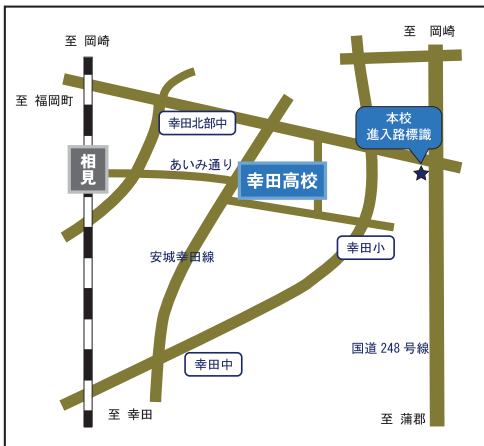

幸田高校近郊MAP

* 所要時間は目安です。当日は各自で調べてお越しください。

愛知県立幸田高等学校

全日制単位制普通科 三河 Bグループ

〒444-0111 愛知県額田郡幸田町大字高力字神山 78

TEL (0564) 62-1445 FAX (0564) 63-1280

<https://kouta-h.aichi-c.ed.jp/>

幸田高校

検索