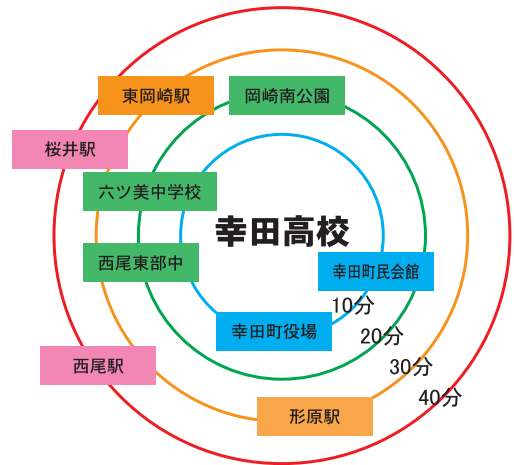

自転車通学時間MAP