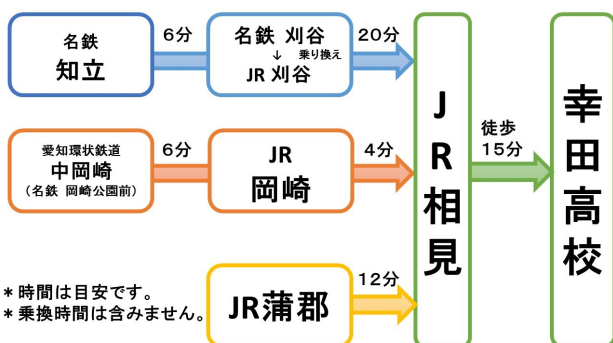

本校から6名の生徒が参加し、グループ熟議、グループ発表を行い、本校生徒も活躍しました。

活躍する部活動

弓道部女子が選抜県大会で5位という好成績を収めました。

卓球部の安達大翔君（幸田北部中）が県予選を勝ち抜き、令和元年度東海卓球大会に出場しました。

幸田高校アクセスMAP

* 時間は目安です。
* 乗換時間は含みません。

詳しくはホームページをご覧ください！！

幸田高校